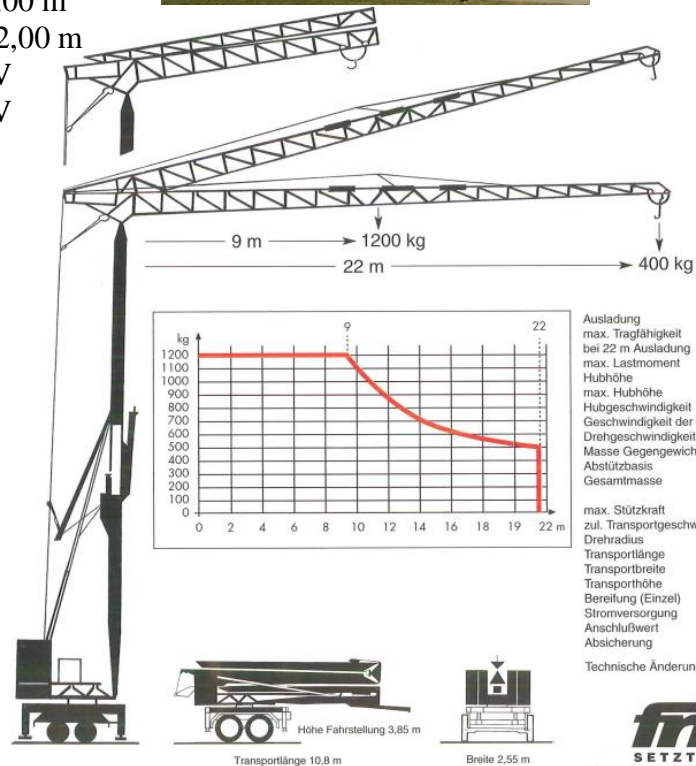

## Frick Maxlift 193 Mobil-Kran

Daten und Preisblatt: Stand 1.3.2017

### technische Daten Fahrzeug:

Gesamtlänge:	ca. 10,80 m
Gesamtbreite:	ca. 2,55 m
Gesamthöhe:	ca. 3,85 m
Abstützbasis:	ca. 3,10 m
Gesamtmasse:	Ca. 10,5 t

### technische Daten Kranbetrieb:

Nutzlast max.:	1200 kg
Hubhöhe normal:	ca. 15,00 m
Hubhöhe max.:	ca. 20,00 m
Reichweite max. 1200 kg:	ca. 9,00 m
Reichweite max. 400 kg:	ca. 22,00 m
Stromversorgung:	360 V
Stromversorgung altern.:	230 V